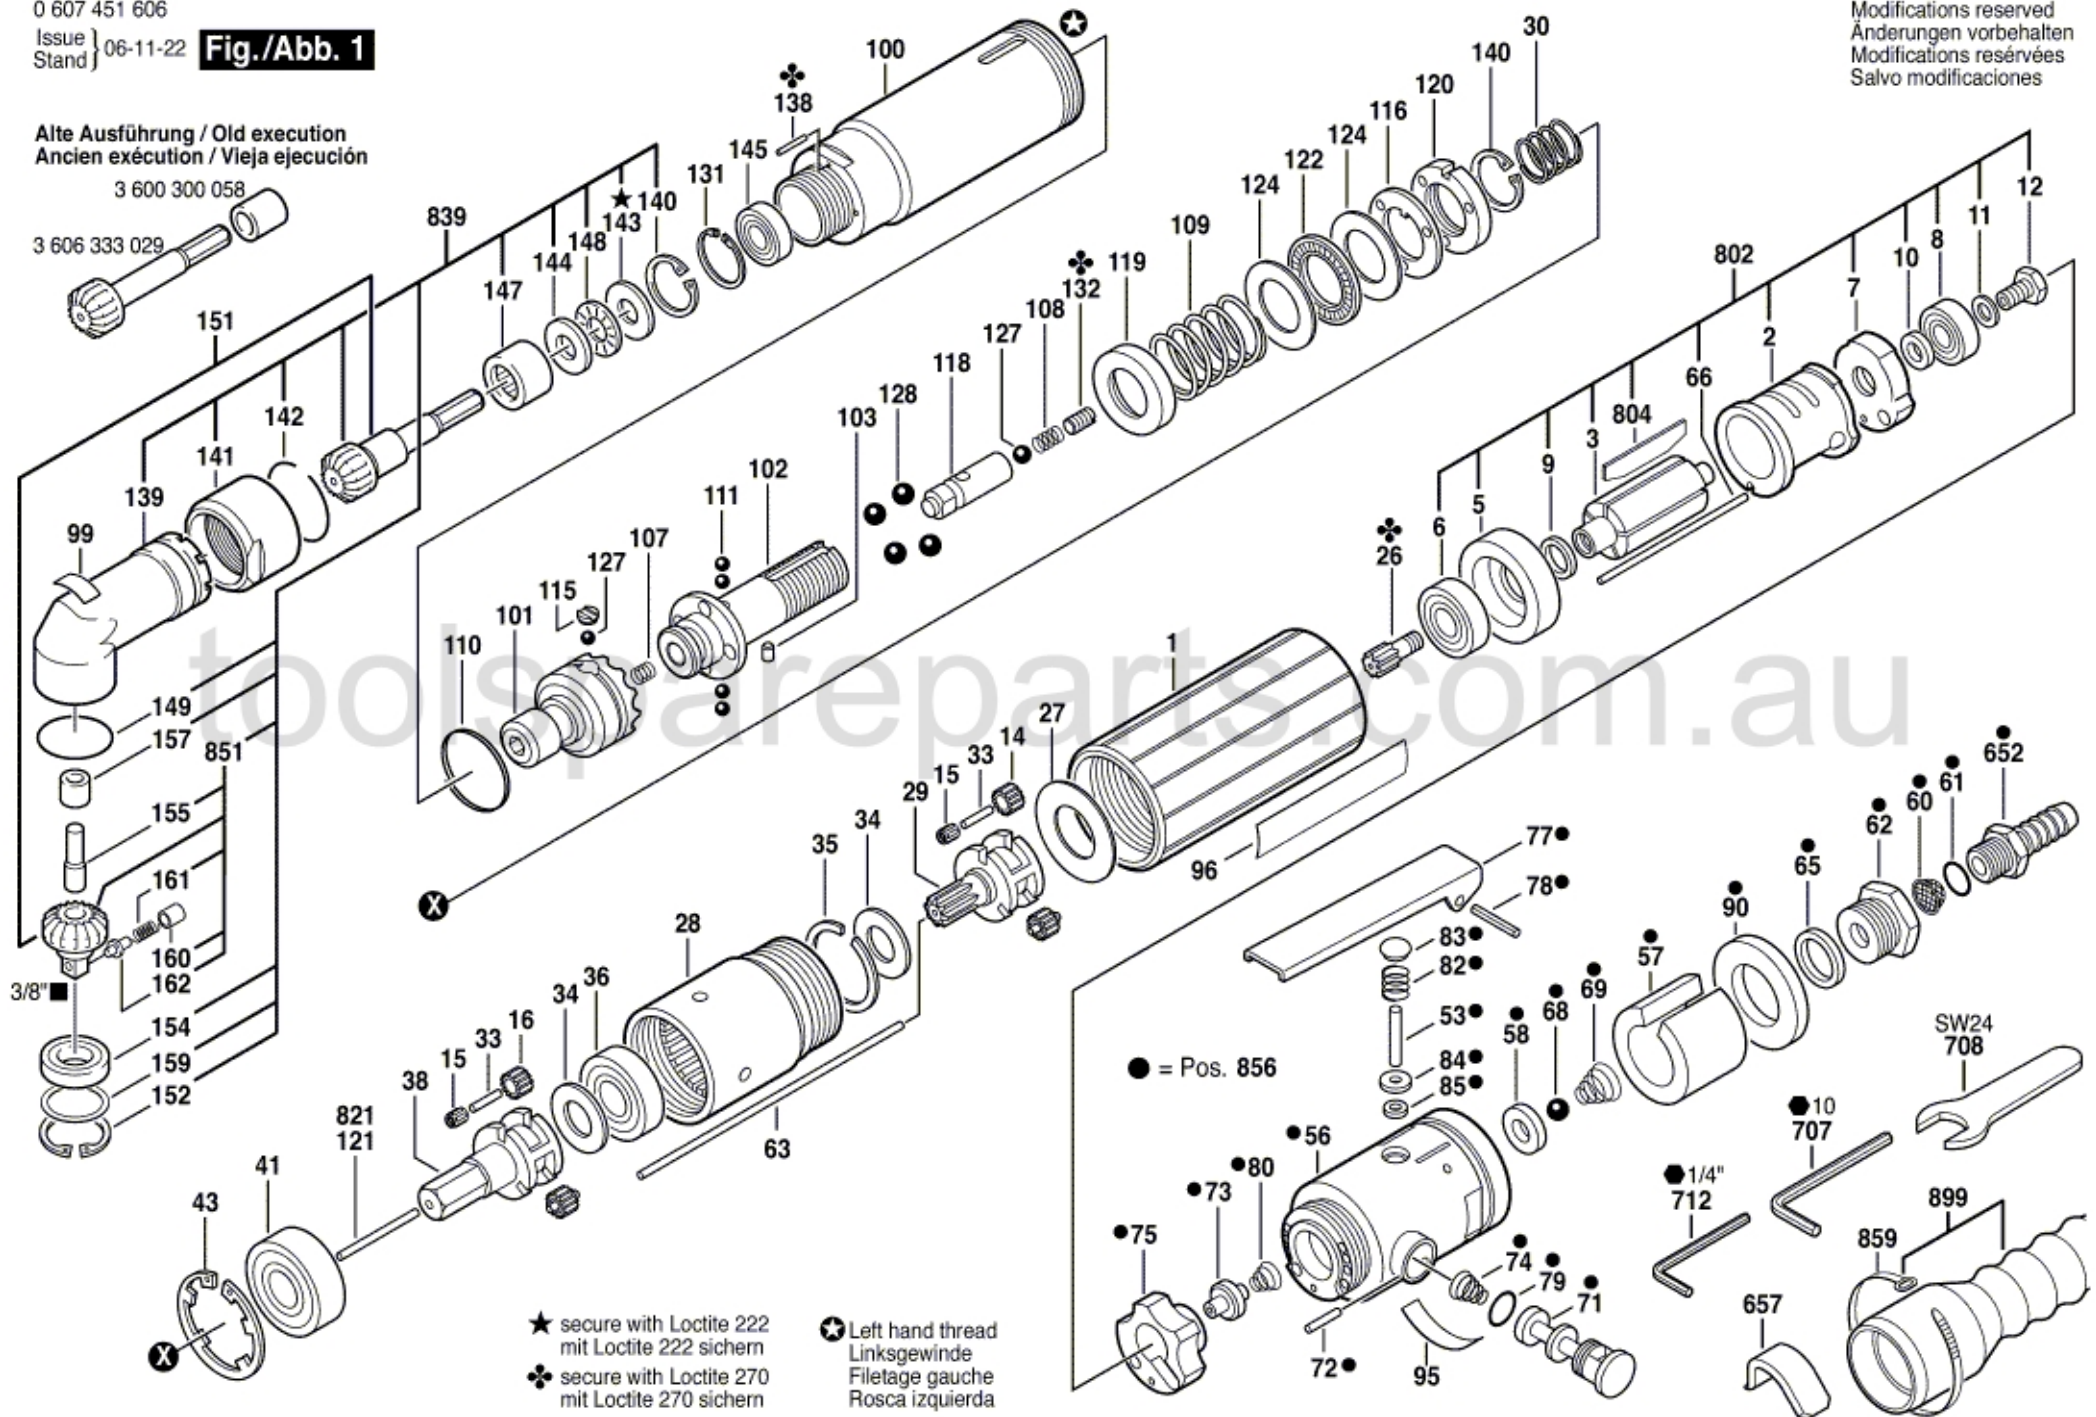

0 607 451 606

Issue } 06-11-22
Stand }

Fig./Abb. 1

Alte Ausführung / Old execution
Ancien exécution / Vieja ejecución

3 600 300 058

3 606 333 029

Modifications reserved
Änderungen vorbehalten
Modifications réservées
Salvo modificaciones

★ secure with Loctite 222
mit Loctite 222 sichern

♣ secure with Loctite 270
mit Loctite 270 sichern

★ Left hand thread
Linksgewinde
Filetage gauche
Rosca izquierda

● = Pos. 856

● 1/4" 712

SW24 708